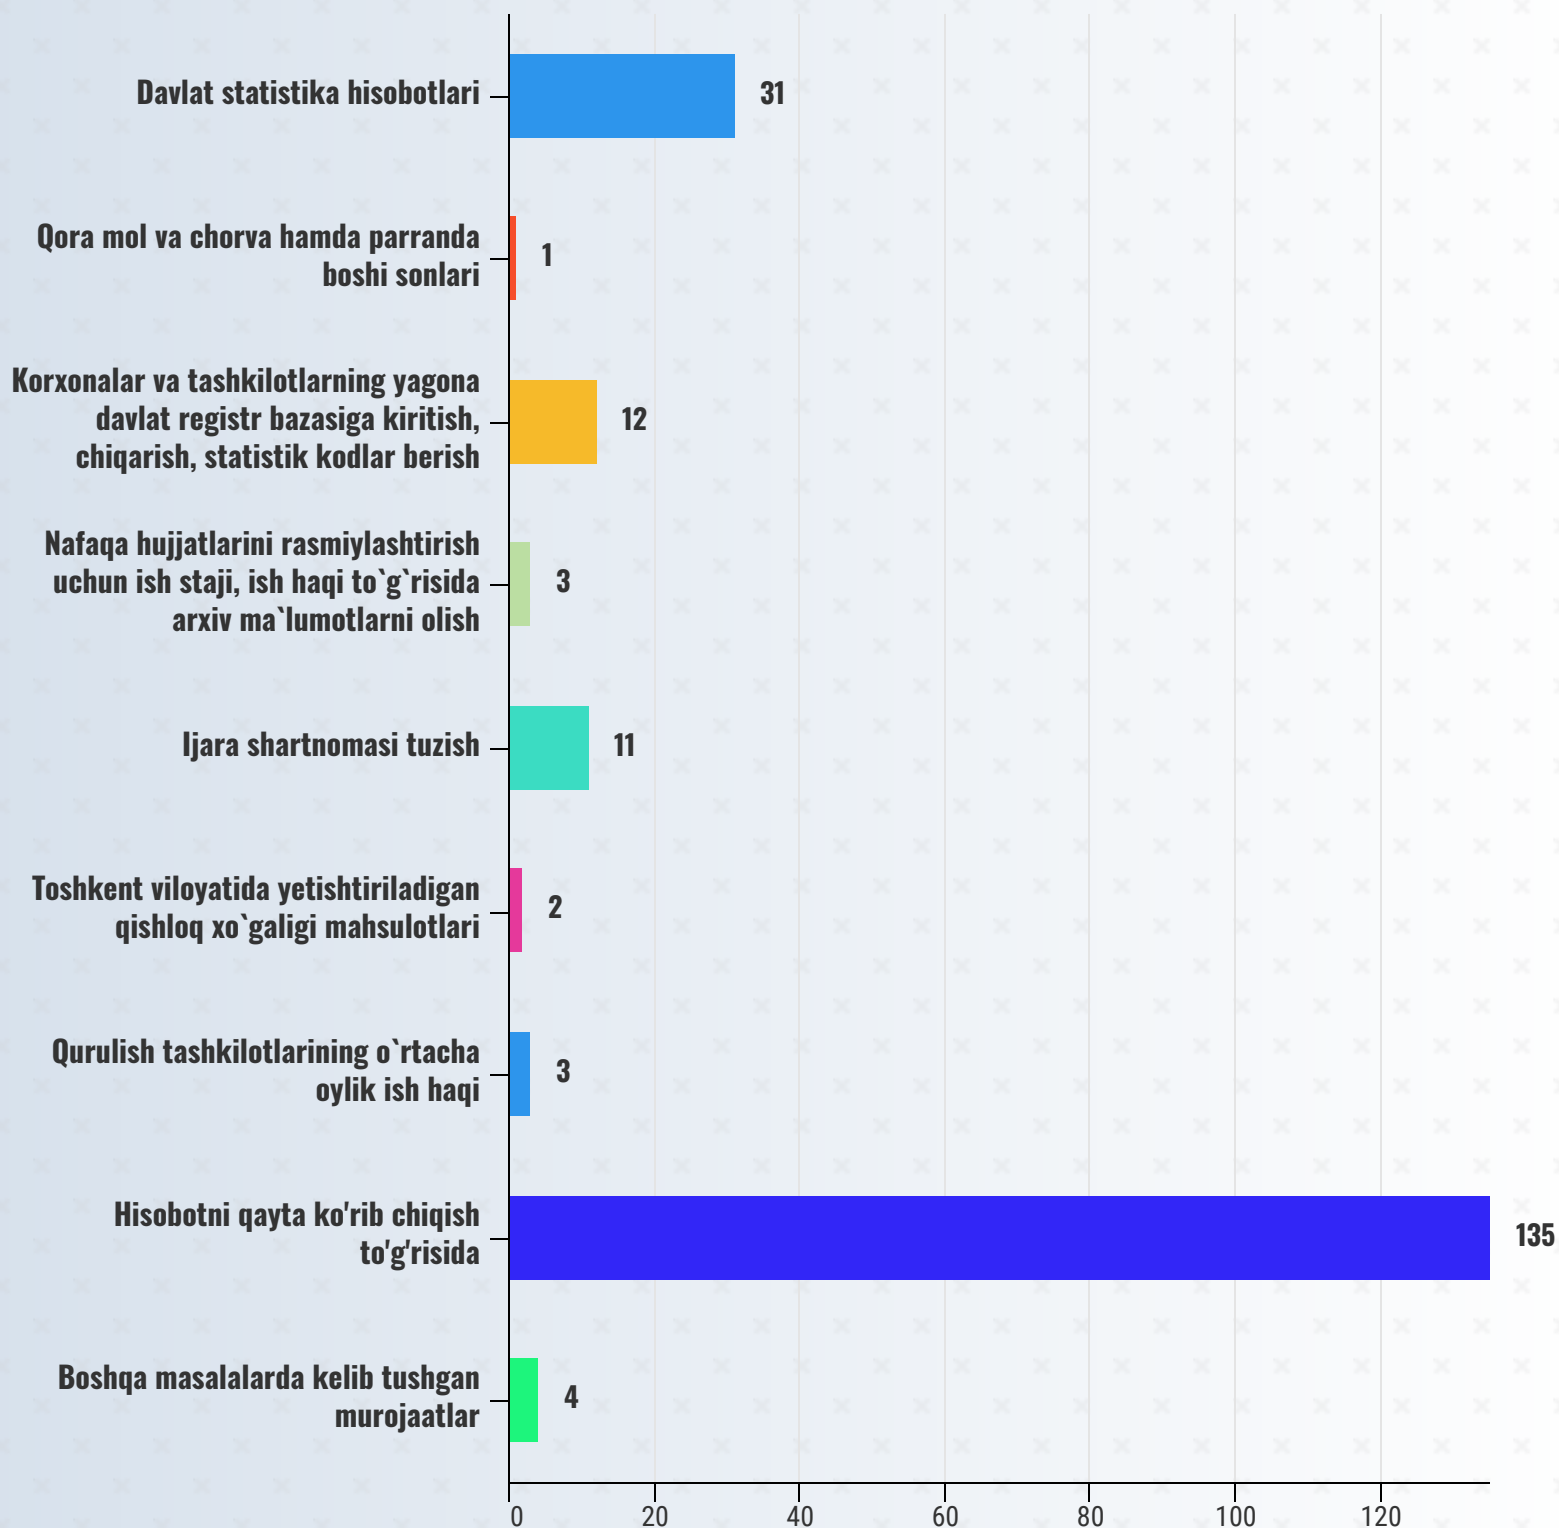

TOSHKENT VILOYATI STATISTIKA BOSHQARMASI

Murojaatlar soni: (mazmun-mohiyat bo'yicha)