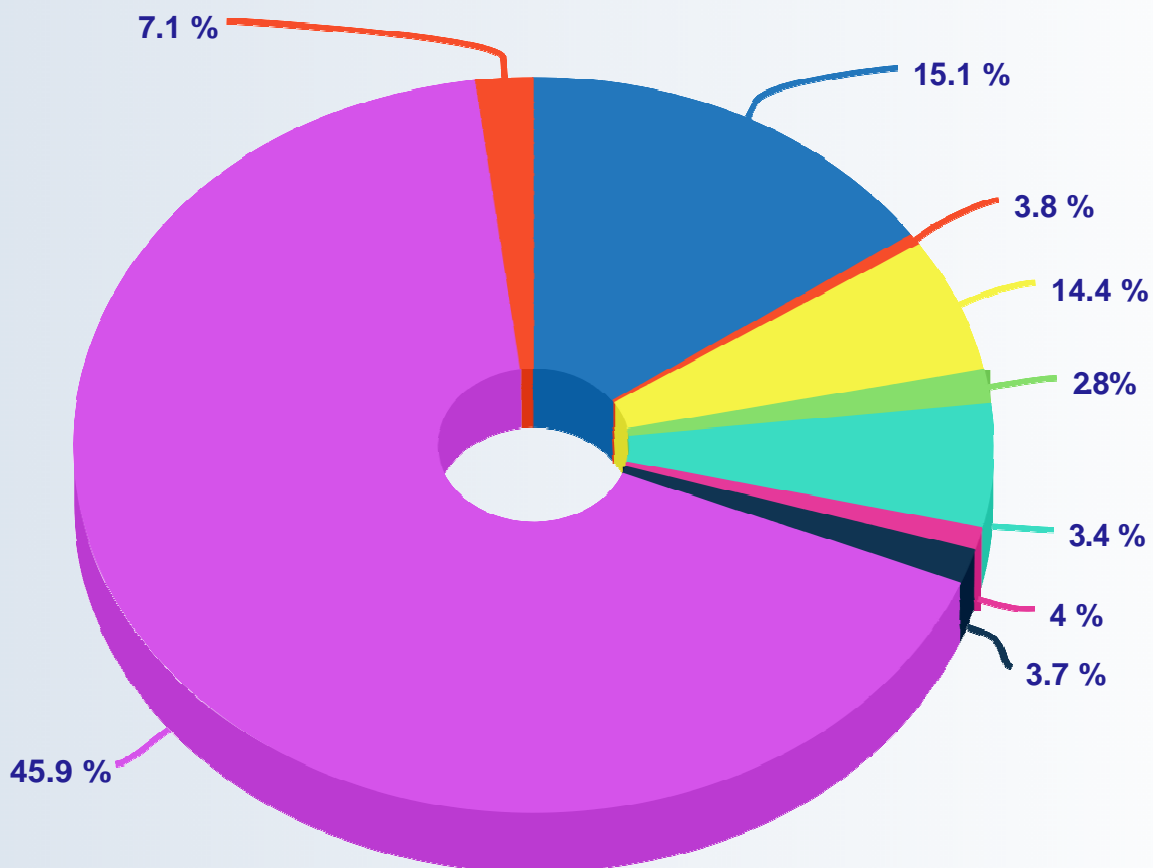

TOSHKENT VILOYATI STATISTIKA BOSHQARMASI

Murojaatlar ulushi: (mazmun-mohiyat bo'yicha)

- Davlat statistika hisobotlari
- Qora mol va chorva hamda parranda boshi sonlari
- Korxonalar va tashkilotlarning yagona davlat registr ma'lumotlari
- Ish staji, ish haqi to'g'risida arxiv ma'lumotlarni olish
- Ijara shartnomasi tuzish
- Toshkent viloyatida yetishtiriladigan qishloq xo'galigi maxsulotlari
- Qurulish tashkilotlarining o'rtacha oylik ish haqi
- Hisobotni qayta ko'rib chiqish to'g'risida
- Boshqa masalalarda kelib tushgan murojaatlar