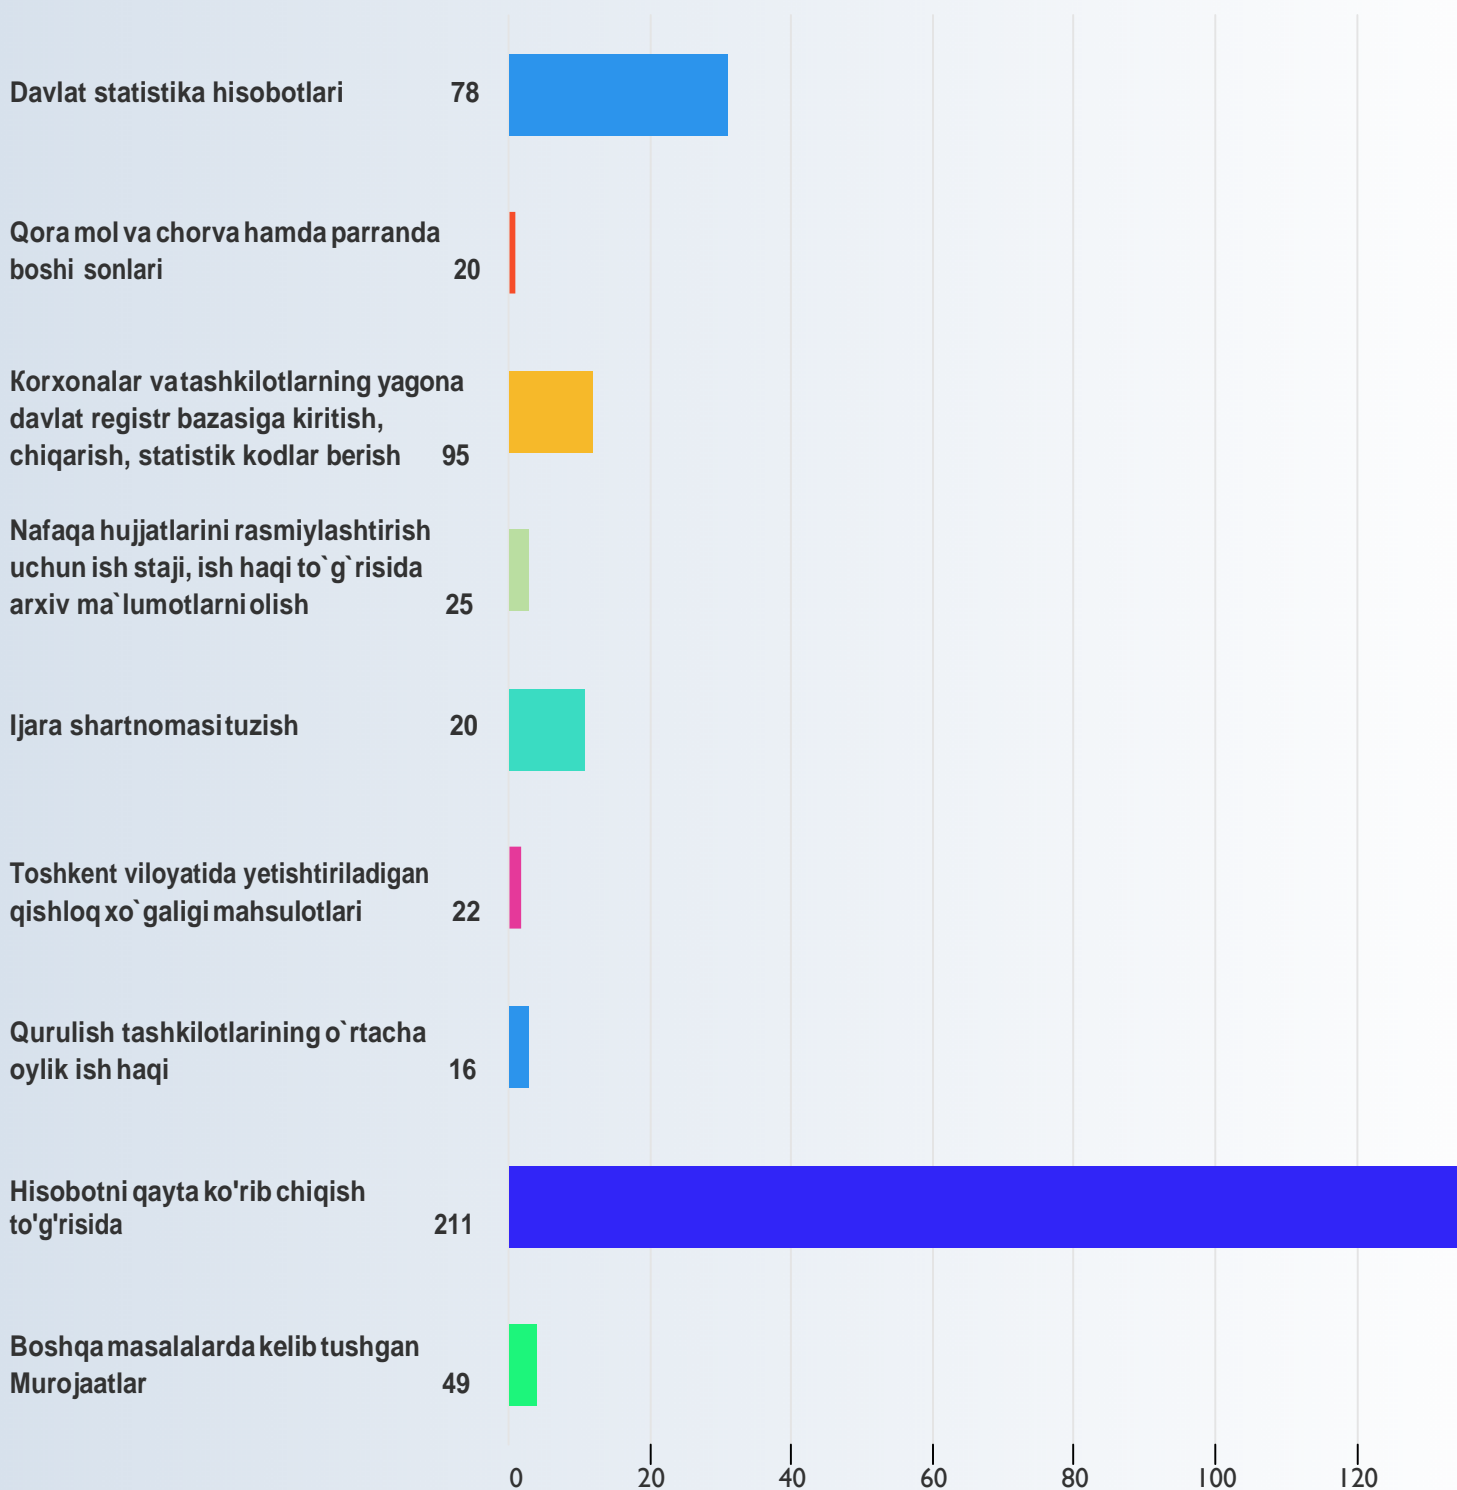

TOSHKENT VILOYATI STATISTIKA BOSHQARMASI

Murojaatlar soni: (mazmun-mohiyat bo'yicha)