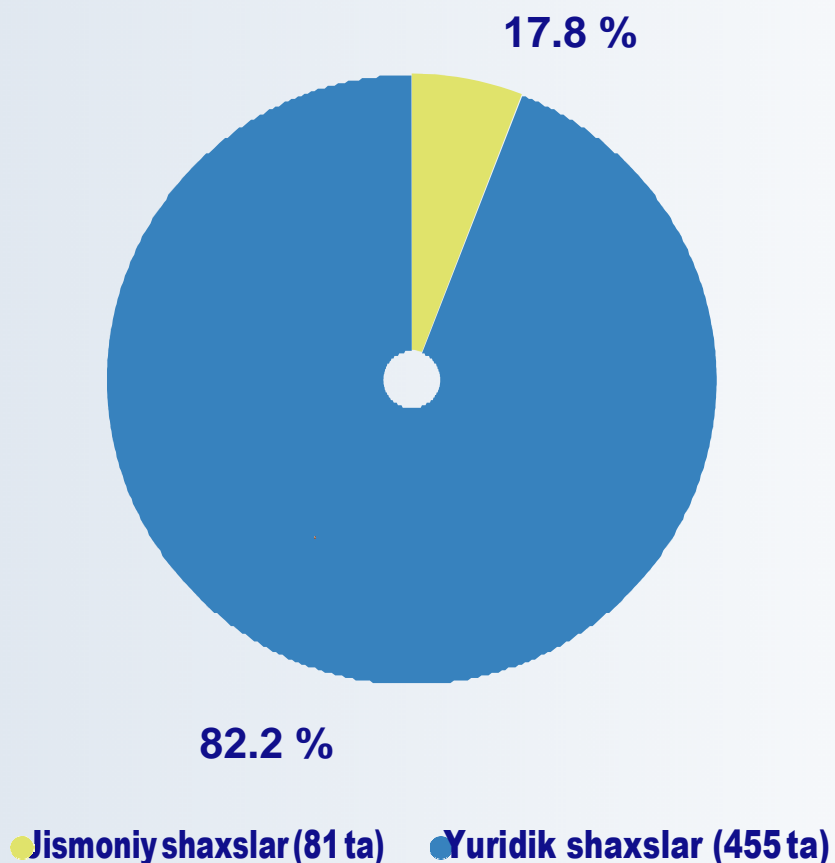

TOSHKENT VILOYATI STATISTIKA BOSHQARMASI

Murojaatlar ulushi:

Toshkent viloyati statistika boshqarmasiga 2020 yilning yanvar- iyun oyida jismoniy va yuridik shaxslardan 536 ta murojaatlar kelib tushgan. Shu jumladan, ulardan 82.2 foizi yuridik shaxslarga kelib tushgan murojaatlar bo'lsa, 17.8 foizini jismoniy shaxslarga kelib tushgan murojaatlar tashkil qildi.