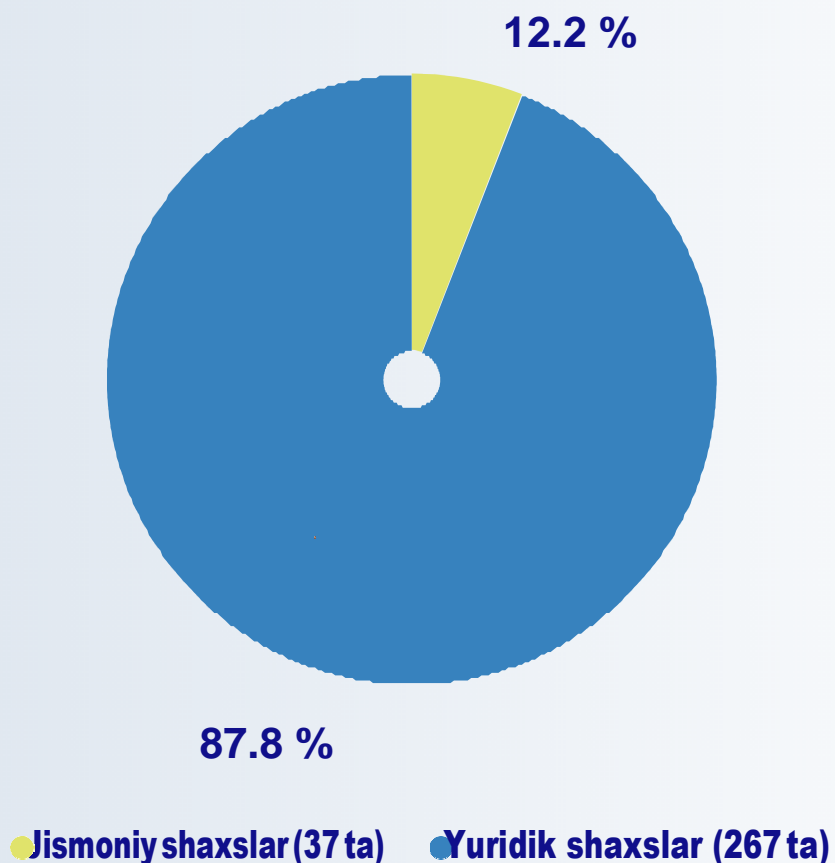

TOSHKENT VILOYATI STATISTIKA BOSHQARMASI

Murojaatlar ulushi:

Toshkent viloyati statistika boshqarmasiga 2020 yilning yanvar-fevral oyida jismoniy va yuridik shaxslardan 304 ta murojaatlar kelib tushgan. Shu jumladan, ulardan 87.8 foizi yuridik shaxslarga kelib tushgan murojaatlar bo'lsa, 12.2 foizini jismoniy shaxslarga kelib tushgan murojaatlar tashkil qildi.