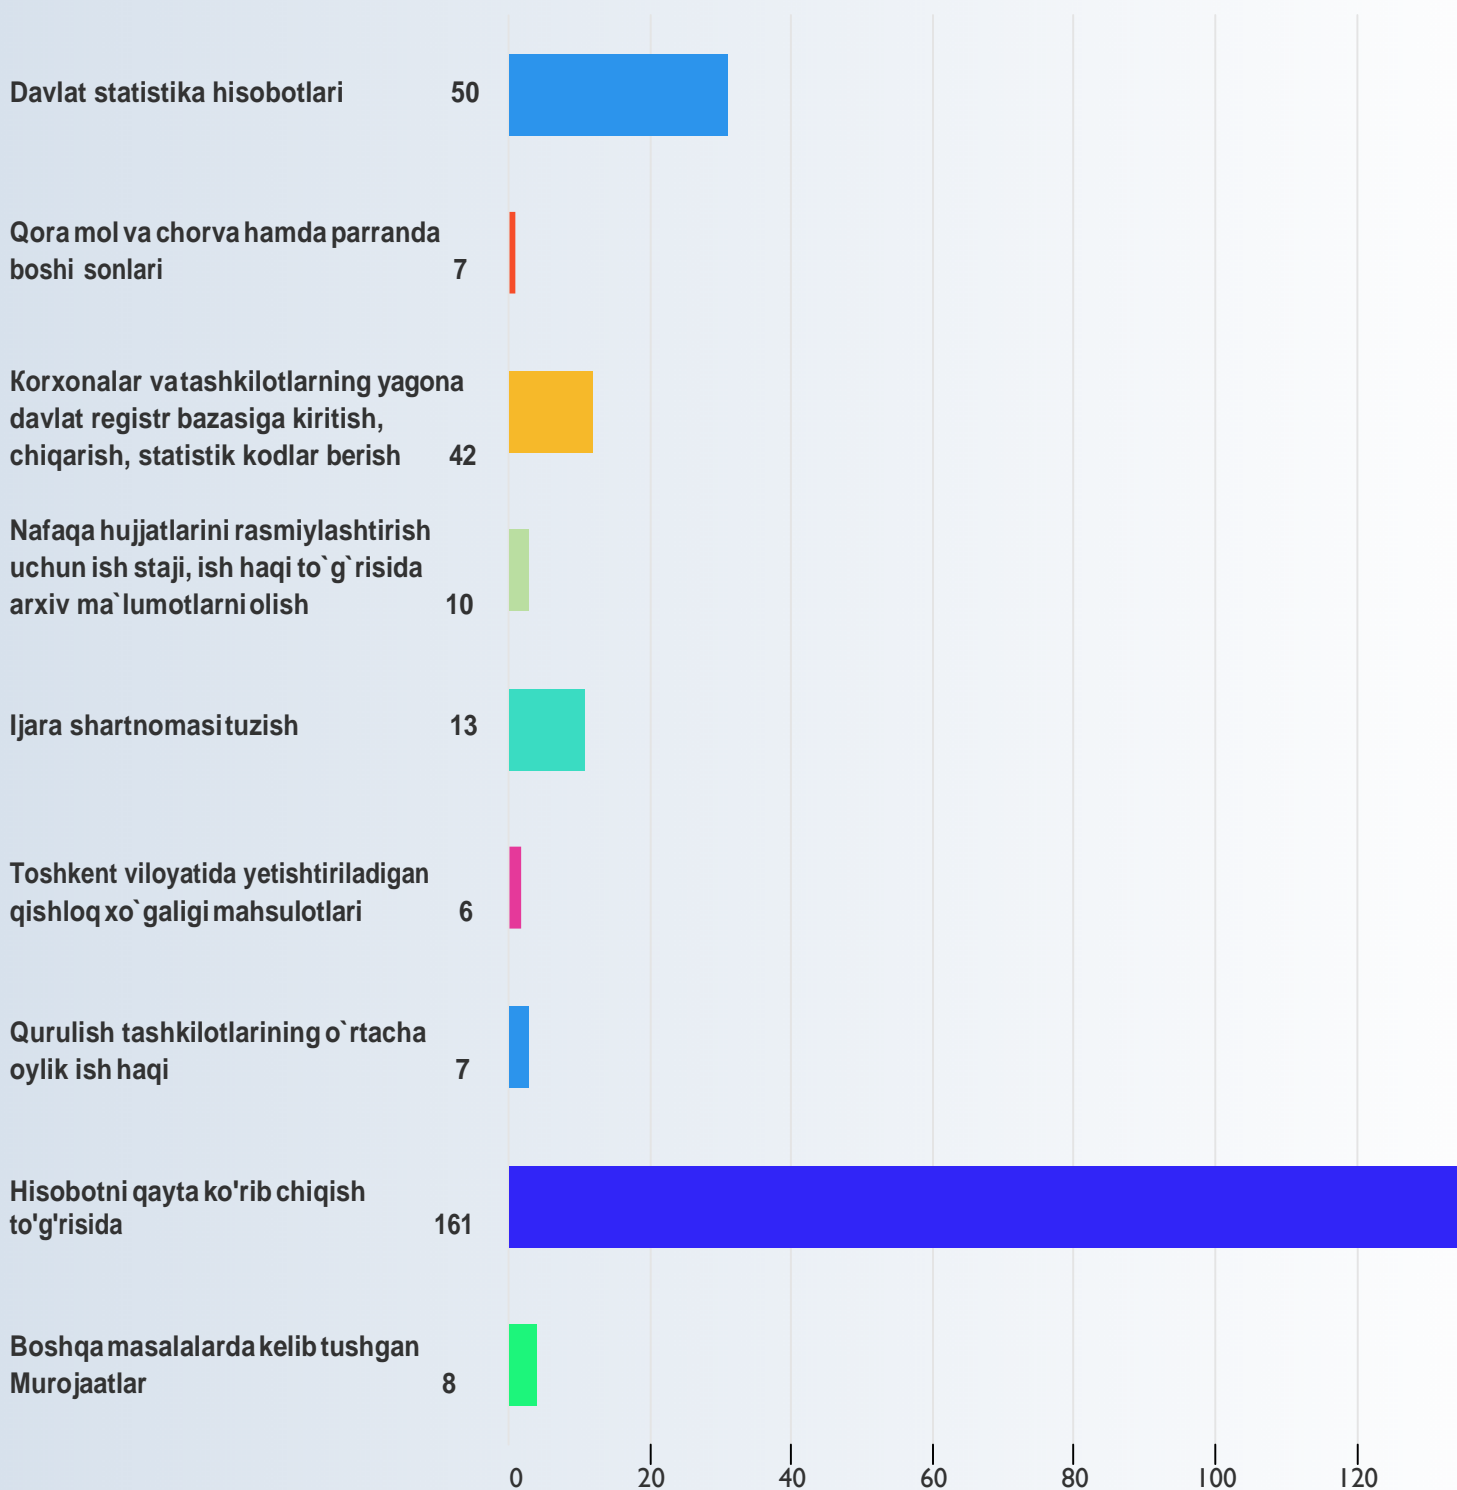

TOSHKENT VILOYATI STATISTIKA BOSHQARMASI

Murojaatlar soni: (mazmun-mohiyat bo'yicha)