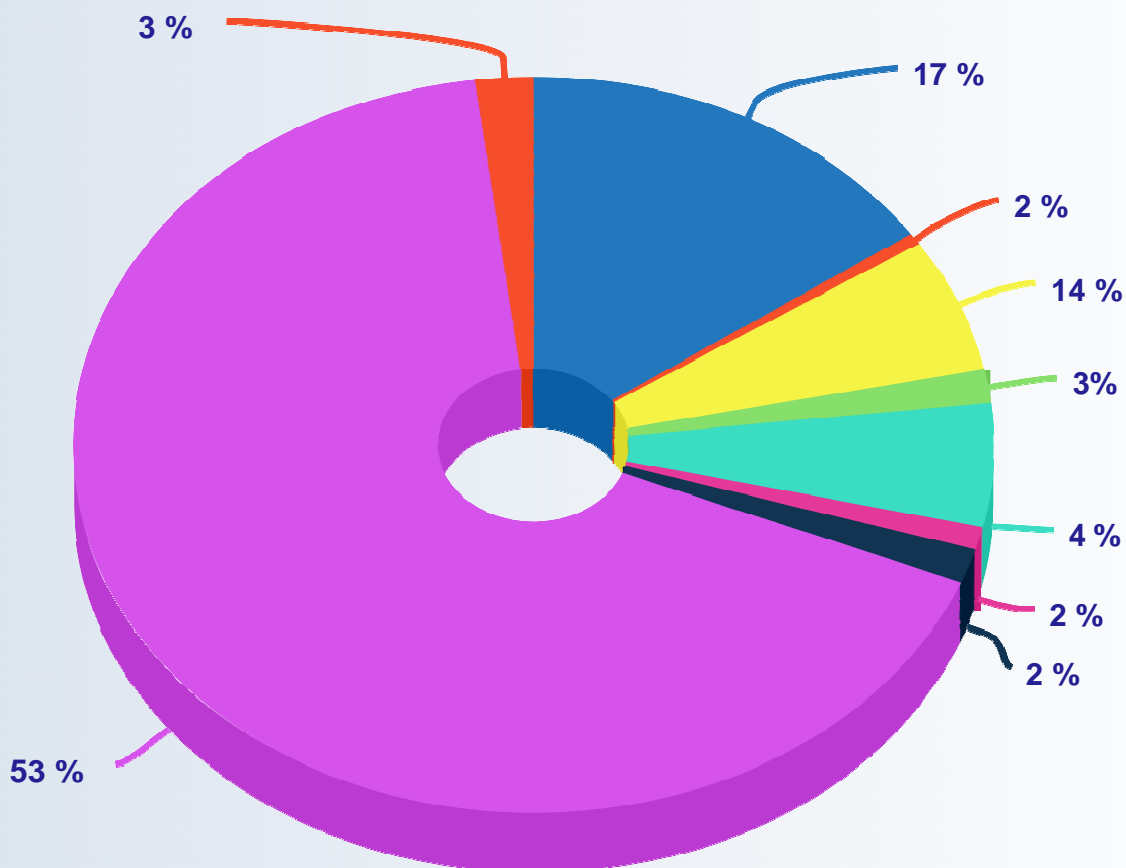

TOSHKENT VILOYATI STATISTIKA BOSHQARMASI

Murojaatlar ulushi: (mazmun-mohiyat bo'yicha)

- Davlat statistika hisobotlari
- Qora mol va chorva hamda parranda boshi sonlari
- Korxonalar va tashkilotlarning yagona davlat registr ma'lumotlari
- Ish staji, ish haqi to'g'risida arxiv ma'lumotlarni olish
- Ijara shartnomasi tuzish
- Toshkent viloyatida yetishtiriladigan qishloq xo'galigi maxsulotlari
- Qurulish tashkilotlarining o'rtacha oylik ish haqi
- Hisobotni qayta ko'rib chiqish to'g'risida
- Boshqa masalalarda kelib tushgan murojaatlar