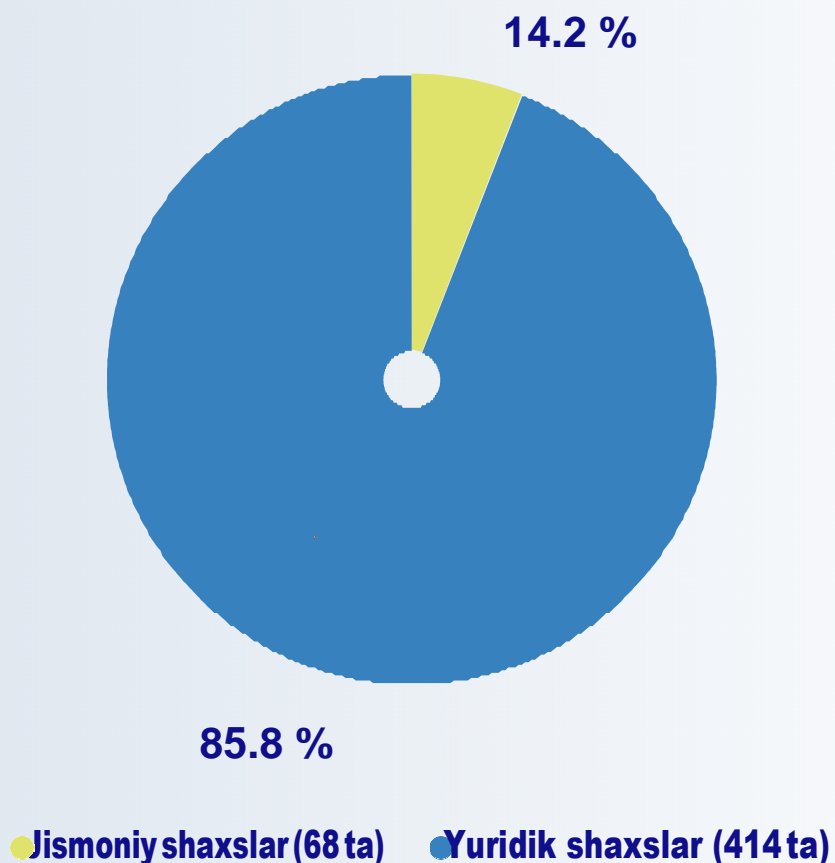

TOSHKENT VILOYATI STATISTIKA BOSHQARMASI

Murojaatlar ulushi:

Toshkent viloyati statistika boshqarmasiga 2020 yilning yanvar-may oyida jismoniy va yuridik shaxslardan 482 ta murojaatlar kelib tushgan. Shu jumladan, ulardan 85.8 foizi yuridik shaxslarga kelib tushgan murojaatlar bo'lsa, 14.2 foizini jismoniy shaxslarga kelib tushgan murojaatlar tashkil qildi.