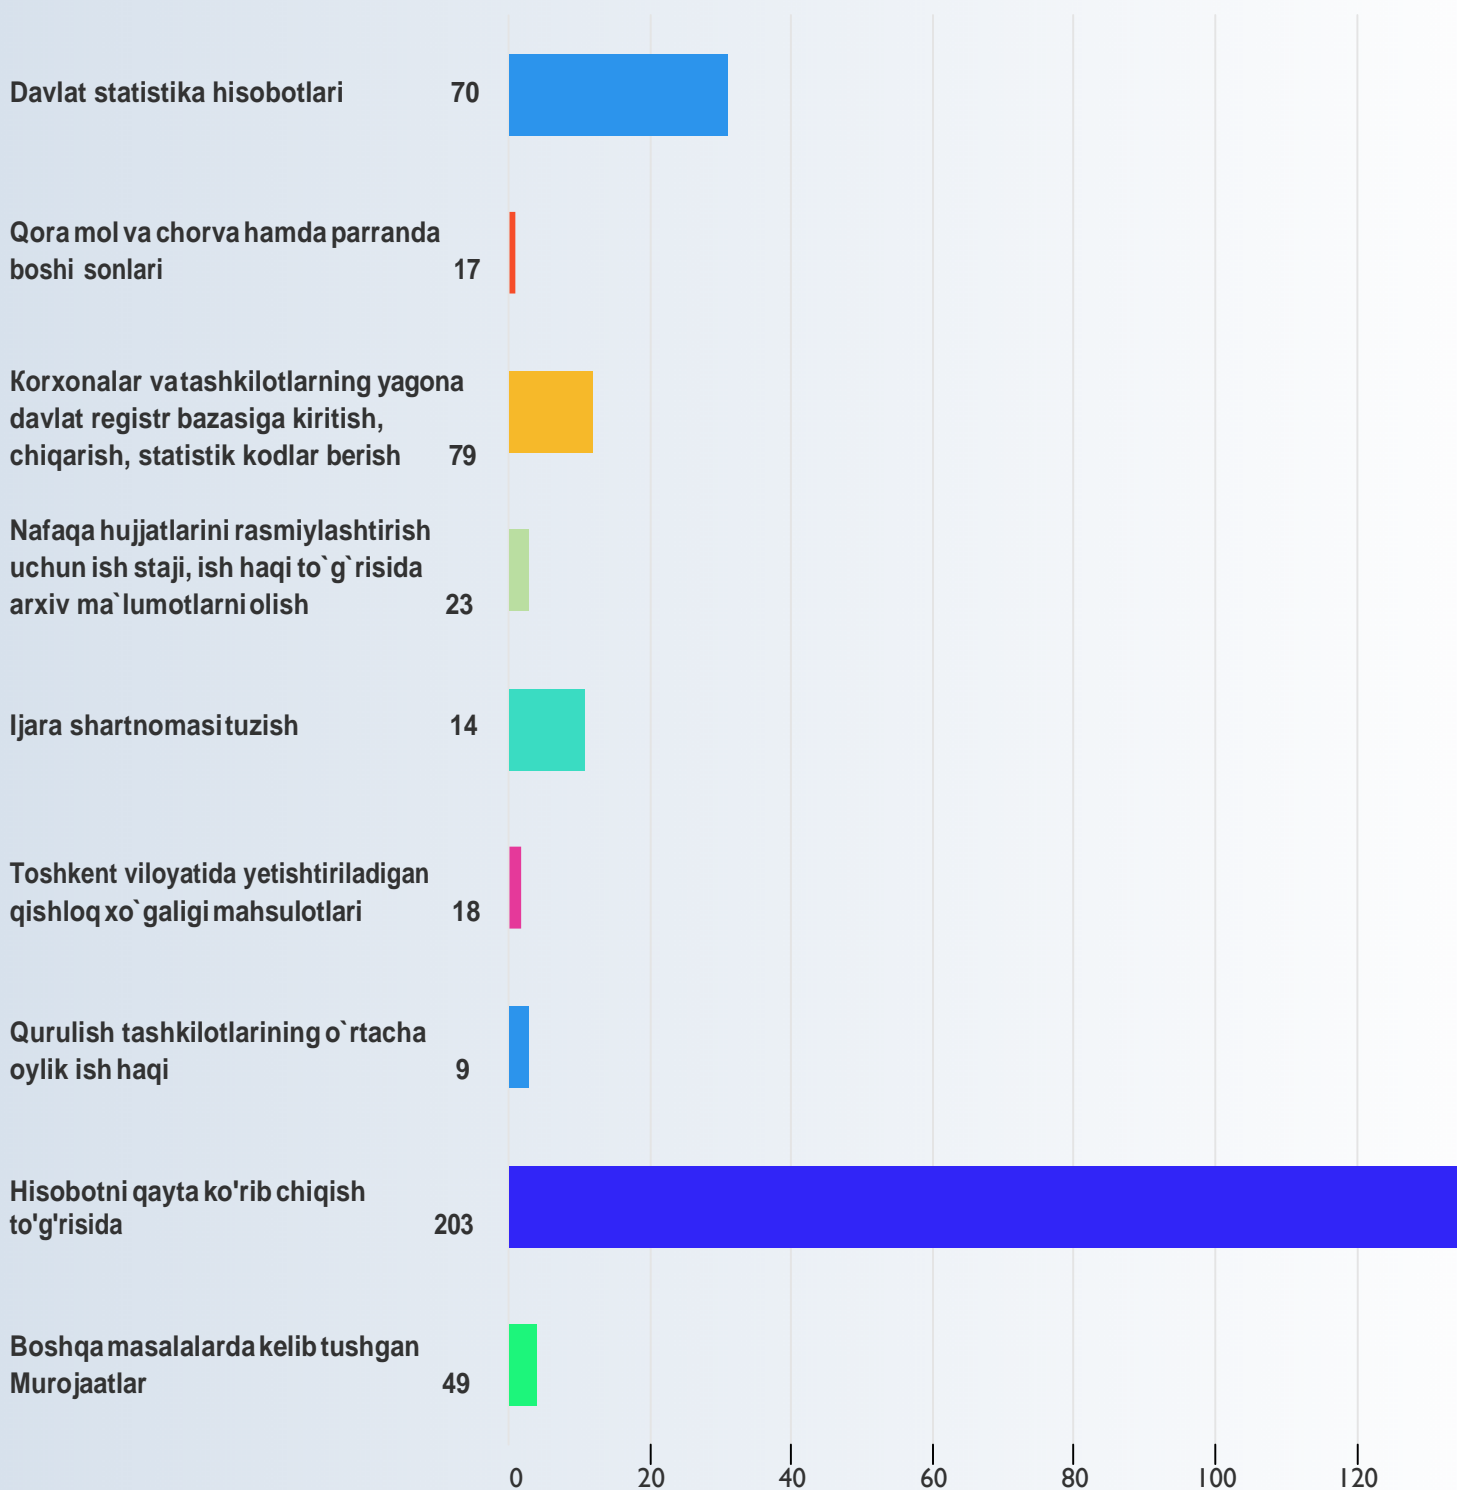

TOSHKENT VILOYATI STATISTIKA BOSHQARMASI

Murojaatlar soni: (mazmun-mohiyat bo'yicha)