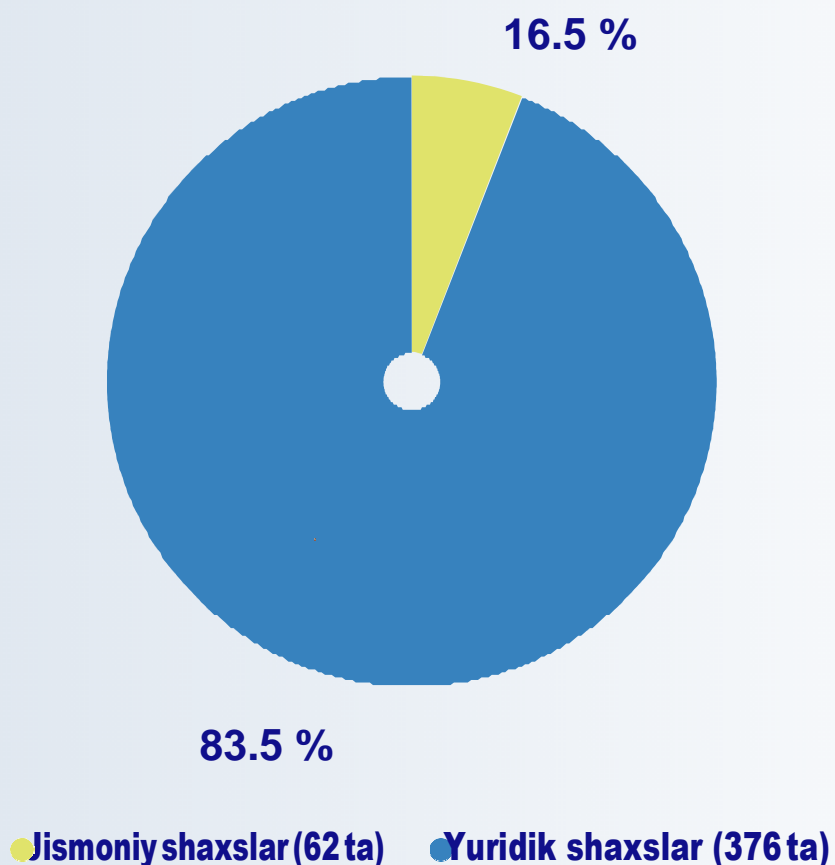

TOSHKENT VILOYATI STATISTIKA BOSHQARMASI

Murojaatlar ulushi:

Toshkent viloyati statistika boshqarmasiga 2020 yilning yanvar-aprel oyida jismoniy va yuridik shaxslardan 438 ta murojaatlar kelib tushgan. Shu jumladan, ulardan 83.5 foizi yuridik shaxslarga kelib tushgan murojaatlar bo'lsa, 16.5 foizini jismoniy shaxslarga kelib tushgan murojaatlar tashkil qildi.