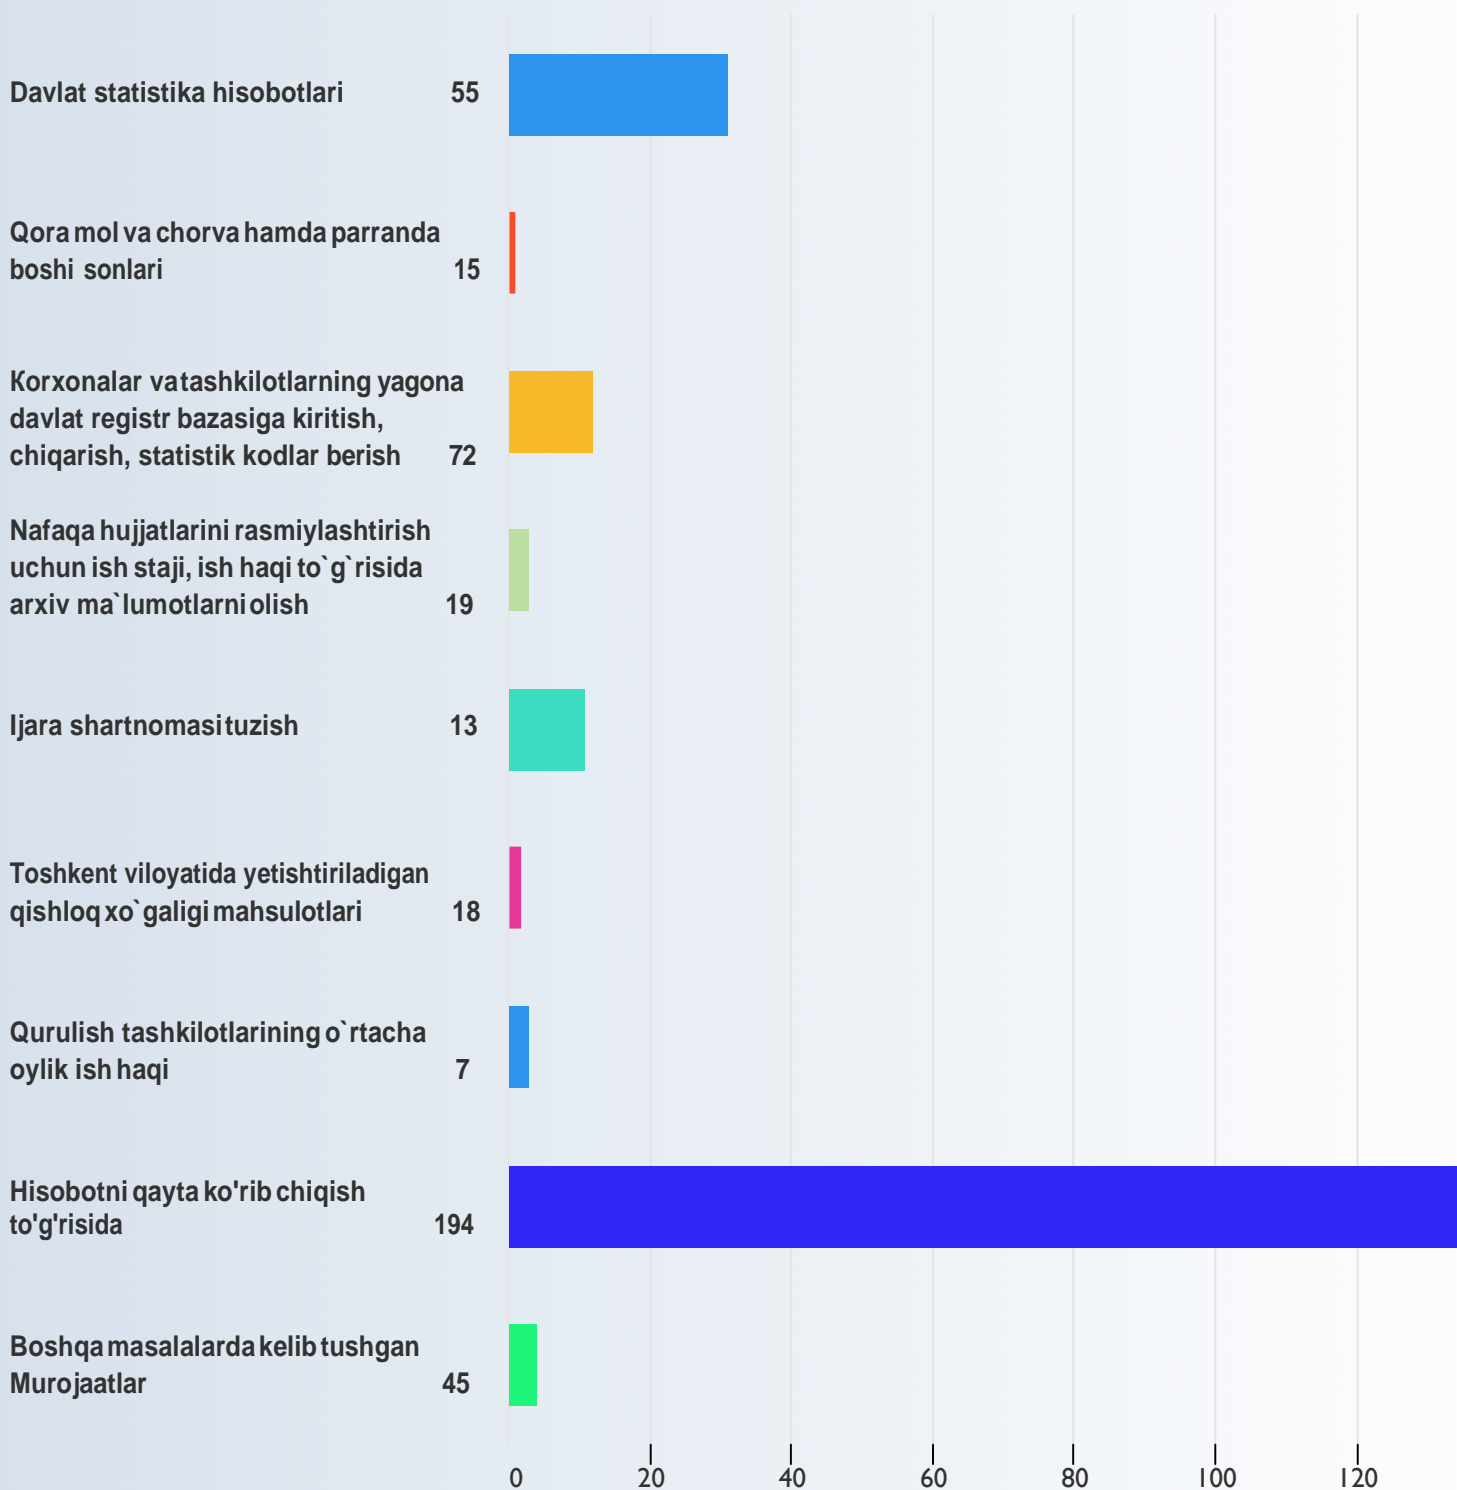

TOSHKENT VILOYATI STATISTIKA BOSHQARMASI

Murojaatlar soni: (mazmun-mohiyat bo'yicha)